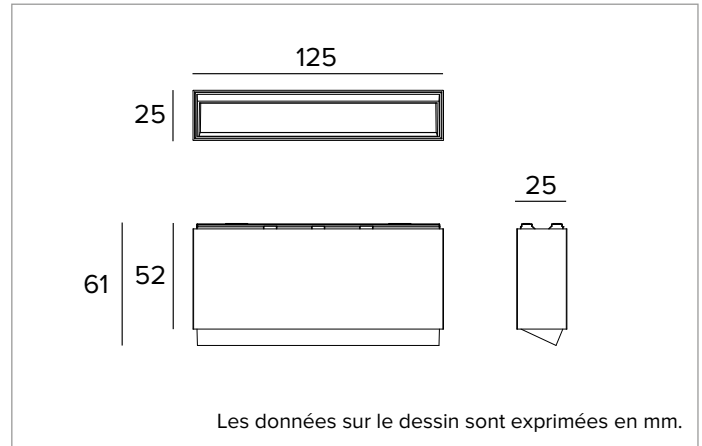

2T0119 | OZ Module d'éclairage - Wall Washer

Modules lumineux LED Wall Washer magnétiques, alimentés en très basse tension

		2700K	H(m)	D1(m)	D2(m)	E _{max} (lx)
		Ra90	35°	77°		
Fixture Power	8W	1	0.67	1.65	350	
Source Flux	621lm	2	1.34	3.30	88	
Fixture Flux	399lm	3	2.00	4.95	39	
Efficacy	48lm/W	4	2.67	6.60	22	
TS1842	I _{max} =610cd/klm	I _{max}	379cd	5	3.34	8.24

CCT nominale : 2700K

Durée utile (L80/B10) : >50000h tq +25°C

CARACTÉRISTIQUES DE L'ÉCLAIRAGE

Système optique Wall Washer : Réflecteur en aluminium anodisé à haute réflexion, filtre diffuseur holographique, cadre en polycarbonate noir.

Optique : WALL WASHER

Rendement optique : 64%

Flux appareil : 399lm

Efficacité lumineuse : 48lm/W

Sécurité photobiologique : Conforme au groupe RG1 (Risque faible)

CARACTÉRISTIQUES MÉCANIQUES

Corps en aluminium moulé sous pression noir. Dimensions 125x25mm.

Couleur et finition : Noir profond

Dimensions : 25x125mm

Poids : 0,24Kg

Versión : STANDARD

Degré de protection : IP20

CARACTÉRISTIQUES ÉLECTRIQUES

Puissance installée : 8W

Alimentation : 48Vdc